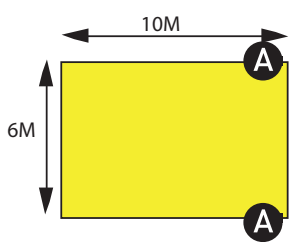

CAP D'ANY RACE **RECORDA!**

RECOLLIDA DORSAL A ESDI

Divendres 29 de 16:30 a 19:30

Dissabte 30 de 10h a 19:30

Diumenge 31 de 10h a 13:30

Extraordinàriament els empadronats fora de Sabadell podran recollir els dorsals el diumenge 31 a Pavelló Can Baslach de 15h a 16:30

Accedeix al teu calaix 25' abans (16:35')

Accés als calaixos tancarà a les 16:50

Sortida de cursa 17:00

CuttOff a 2a Volta: 17:40'

Calaix 1: Sub 17:30 (5K) / 35'(10K) Pulsera Groga

Calaix 2: Sub 21' (5K) / 42' (10K) Pulsera Verda

Calaix 3: Sub 26' (5K) / 52' (10K) Pulsera Blava

Avituallament Final: Aquarius / Aigua / RedBull (Major 18anys)

Avituallament Intermig: Aigua

ESTRUCTURA CALAIXOS 5K/10K

ELIT X50