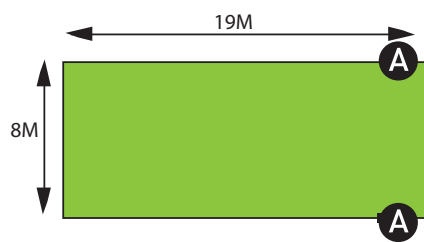

Calaix 3: Sub 26' (5K) / 52' (10K) Pulsera Blava

Avituallament Final: Aquarius / Aigua / RedBull (Major 18anys)

Avituallament Intermig: Aigua

ESTRUCTURA CALAIXOS 5K/10K

ELIT X50

C2 X300

C3 X512

Carretera Prats (Zona Plaça Creu Alta)