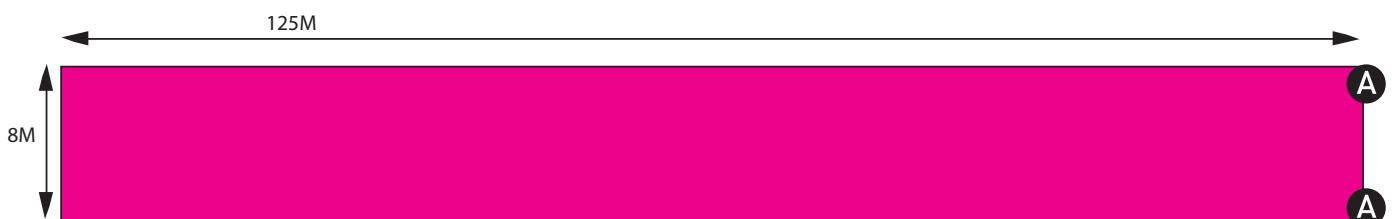

Carretera Prats (Zona Plaça Creu Alta)

C4 X2000