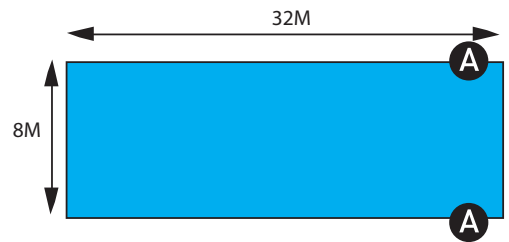

Calaix 3: Sub 26' (5K) / 52' (10K) Pulsera Blava

Avituallament Final: Aquarius / Aigua / RedBull (Major 18anys)

Avituallament Intermig: Aigua

ESTRUCTURA CALAIXOS 5K/10K

ELIT X50

C2 X300

C3 X512

Carretera Prats (Zona Plaça Creu Alta)